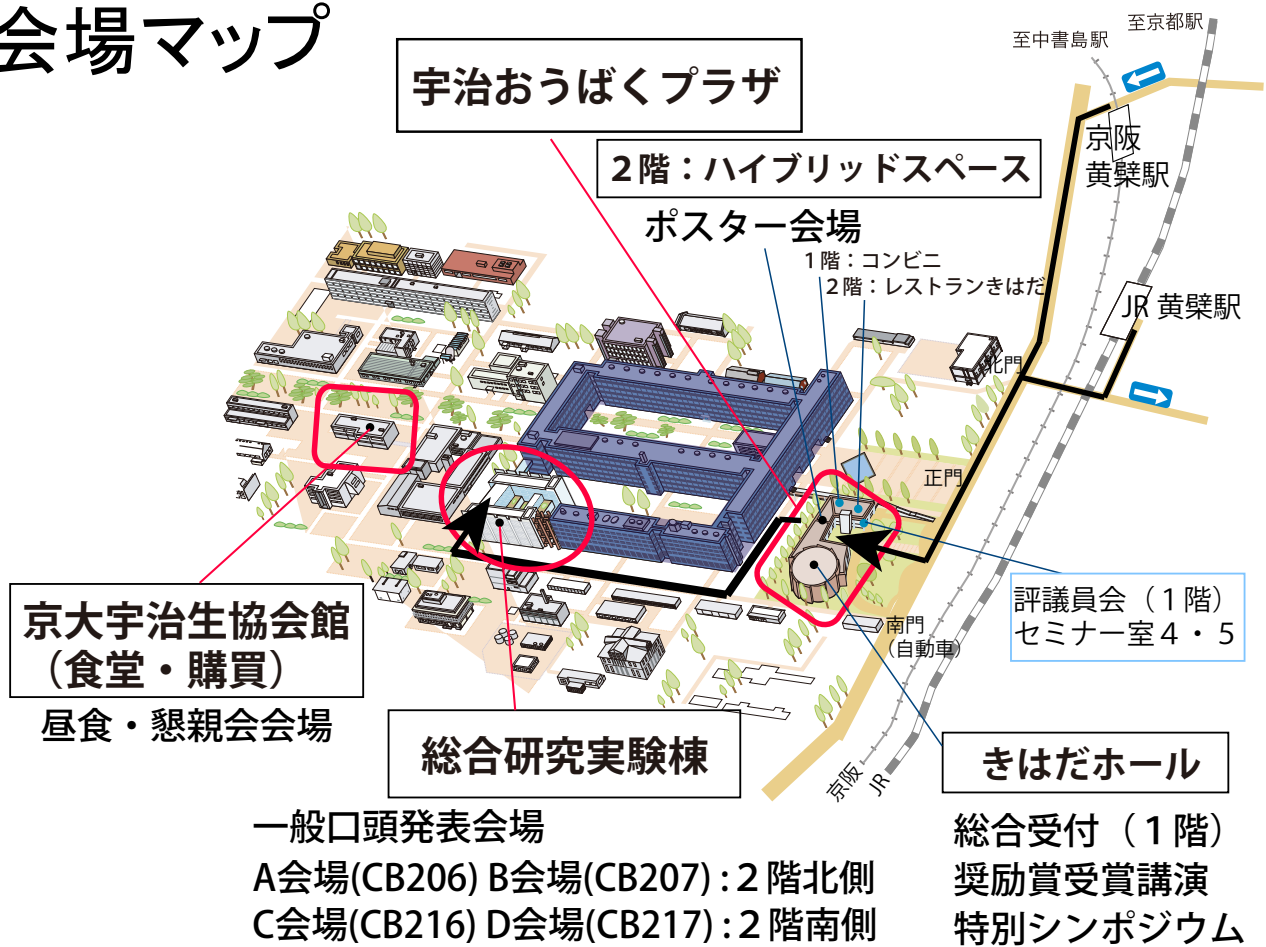

- 京阪宇治線「黄檗」下車 徒歩約 6 分
- J R 奈良線「黄檗」下車 徒歩約 5 分

京都大学宇治キャンパス
インフォメーションセンター

〒611-0011 京都府宇治市五ヶ庄
TEL 0774-38-4384
<http://www.uji.kyoto-u.ac.jp>

NEAR THE UJI CAMPUS

宇治キャンパス周辺マップ

会場マップ

フロア案内図

宇治おうばくプラザ

- 1階：総合受付
奨励賞受賞講演
特別シンポジウム
- 2階：ポスター会場

総合研究実験棟

- 2階：一般口頭発表(A~D会場)