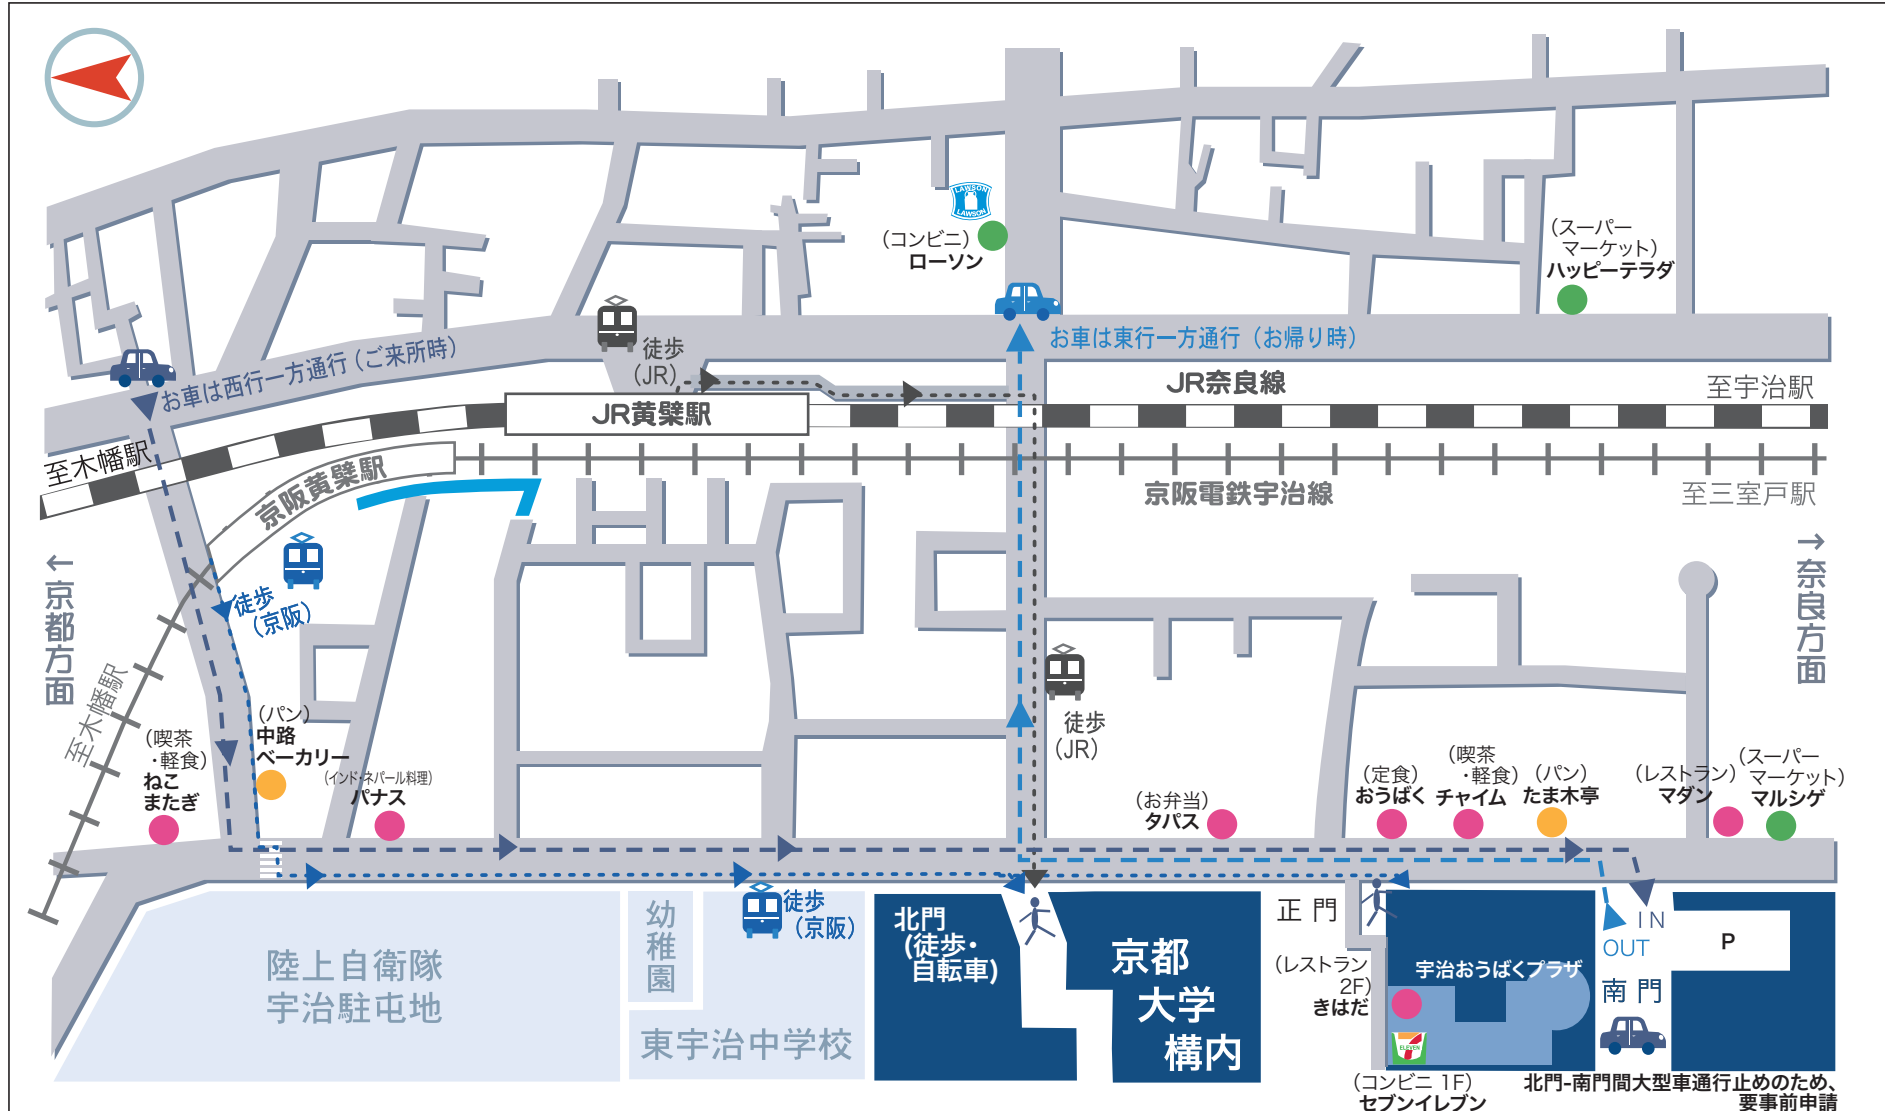

- 京阪宇治線「黄檗」下車 徒歩約 6 分
- J R 奈良線「黄檗」下車 徒歩約 5 分

京都大学宇治キャンパス
インフォメーションセンター

〒611-0011 京都府宇治市五ヶ庄
TEL 0774-38-4384
<http://www.uji.kyoto-u.ac.jp>

NEAR THE UJI CAMPUS

宇治キャンパス周辺マップ

会場マップ

フロア案内図

宇治おうばくプラザ

- 1階：総合受付
奨励賞受賞講演
特別シンポジウム
- 2階：ポスター会場

総合研究実験棟

- 2階：一般口頭発表(A~D会場)