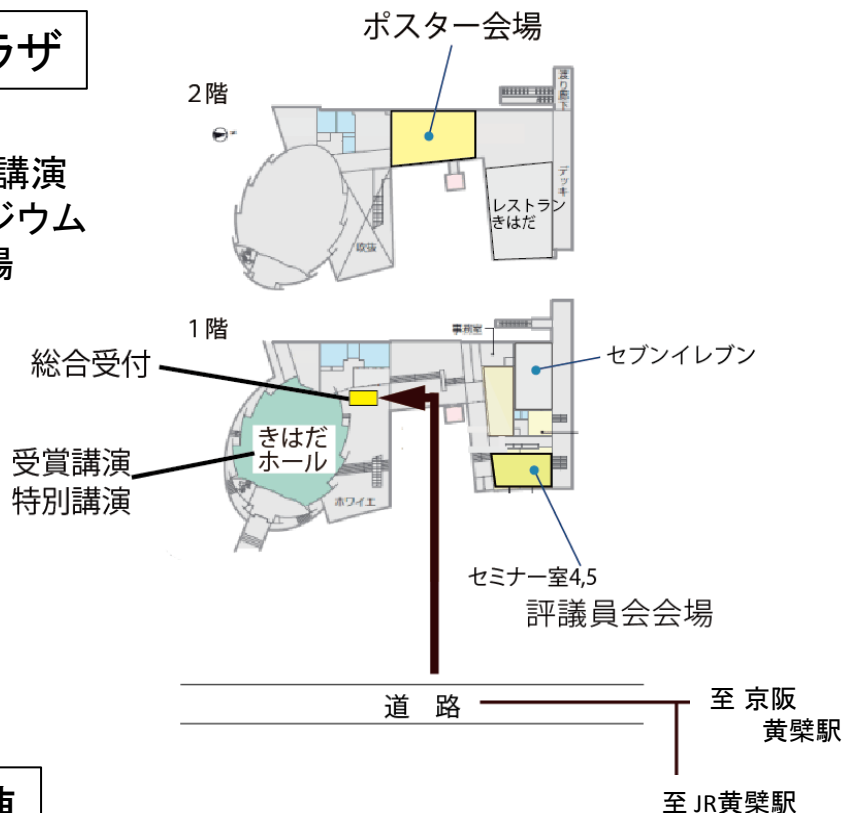

- 京阪宇治線「黄檗」下車 徒歩約 6 分
- J R 奈良線「黄檗」下車 徒歩約 5 分

京都大学宇治キャンパス
インフォメーションセンター

〒611-0011 京都府宇治市五ヶ庄
TEL 0774-38-4384
<http://www.uji.kyoto-u.ac.jp>

NEAR THE UJI CAMPUS

宇治キャンパス周辺マップ

会場マップ

フロア案内図

宇治おうばくプラザ

- 1階：総合受付
奨励賞受賞講演
特別シンポジウム
- 2階：ポスター会場

総合研究実験棟

- 2階：一般口頭発表(A~D会場)